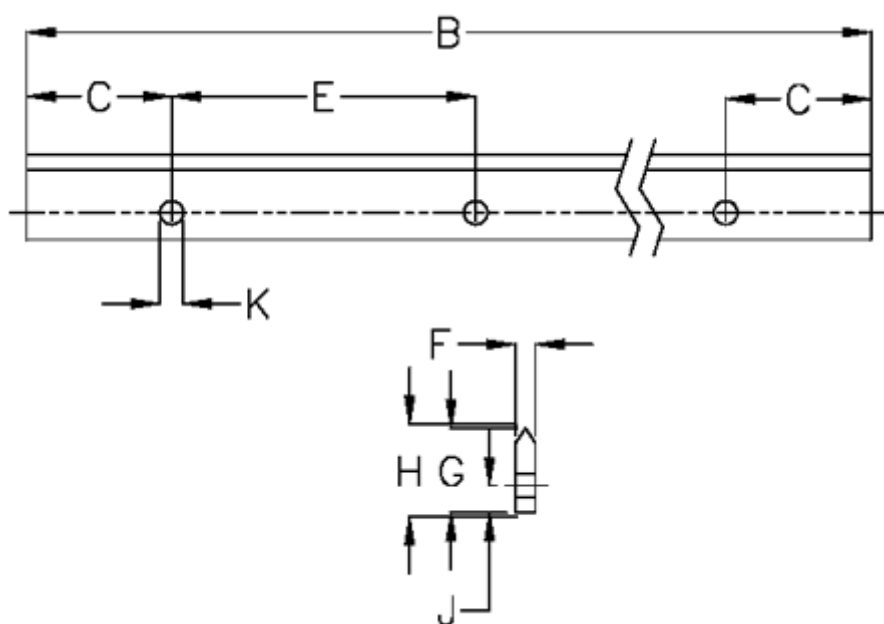

Varenummer: 05712735361
Beskrivelse: Hepco GV3 profilskinne S E L536 P1
med forsænkede huller

Mål

B	= 536	K	= 5.5xM5
C	= 43.0	Præcisionstype	= P1
E	= 90	vægt kg/1000	= 0.70
F	= 4.78		
For leje	= J25		
G	= 19.0		
H	= 19.46		
J	= 6.5		